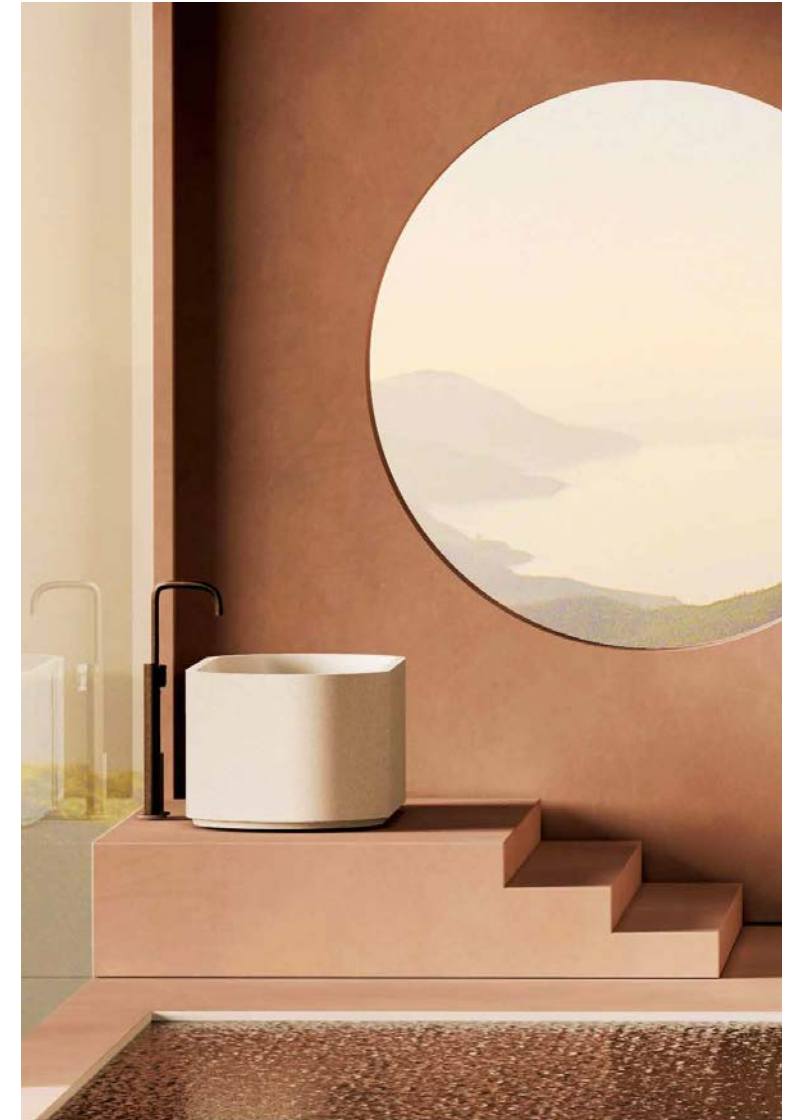

Nais & Hydra

Badewanne

Bathtub

Nais, 1750 x 800 x 600 mm.