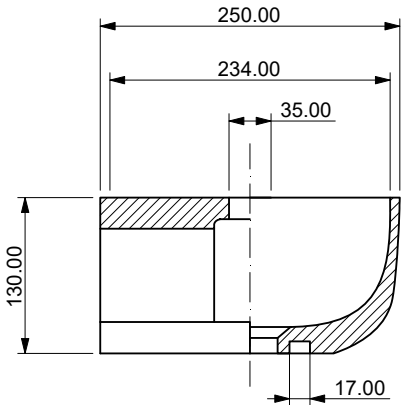

B-B

Orion

600 x 350 x 130 mm

Orion

650 x 380 x 130 mm

A - A

B-B

Technical Data Sheet

B-B

Eros

600 x 350 x 130 mm

Eros

650 x 380 x 130 mm

A - A

B-B

Technical Data Sheet

Pine Green

Midnight Blue

Aegean Blue

Iris

450 x 250 x 130 mm

A - A

B-B

Assembly scheme