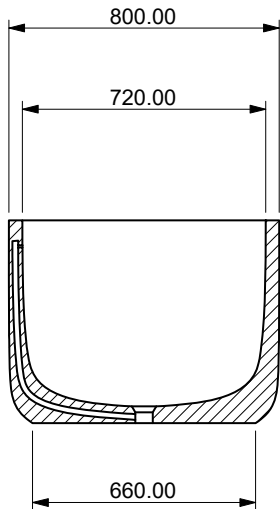

B-B

Orion

600 x 350 x 130 mm

Orion

650 x 380 x 130 mm

A - A

B-B

Technical Data Sheet

B-B

Eros

600 x 350 x 130 mm

Eros

650 x 380 x 130 mm

A - A

B-B

Technical Data Sheet

above: 1750 x 800 x 600 mm, glacier white

Material	quartz sand
Finish	matt
Standard size	1750 x 800 x 600 mm

Standard colours

Velvet Red

Saffron Terracotta

Peach Ocher

Honey Yellow

Golden Ocher

Pine Green

Midnight Blue

Aegean Blue

Nais

1750 x 800 x 600 mm

A - A

B-B

Technical Data Sheet