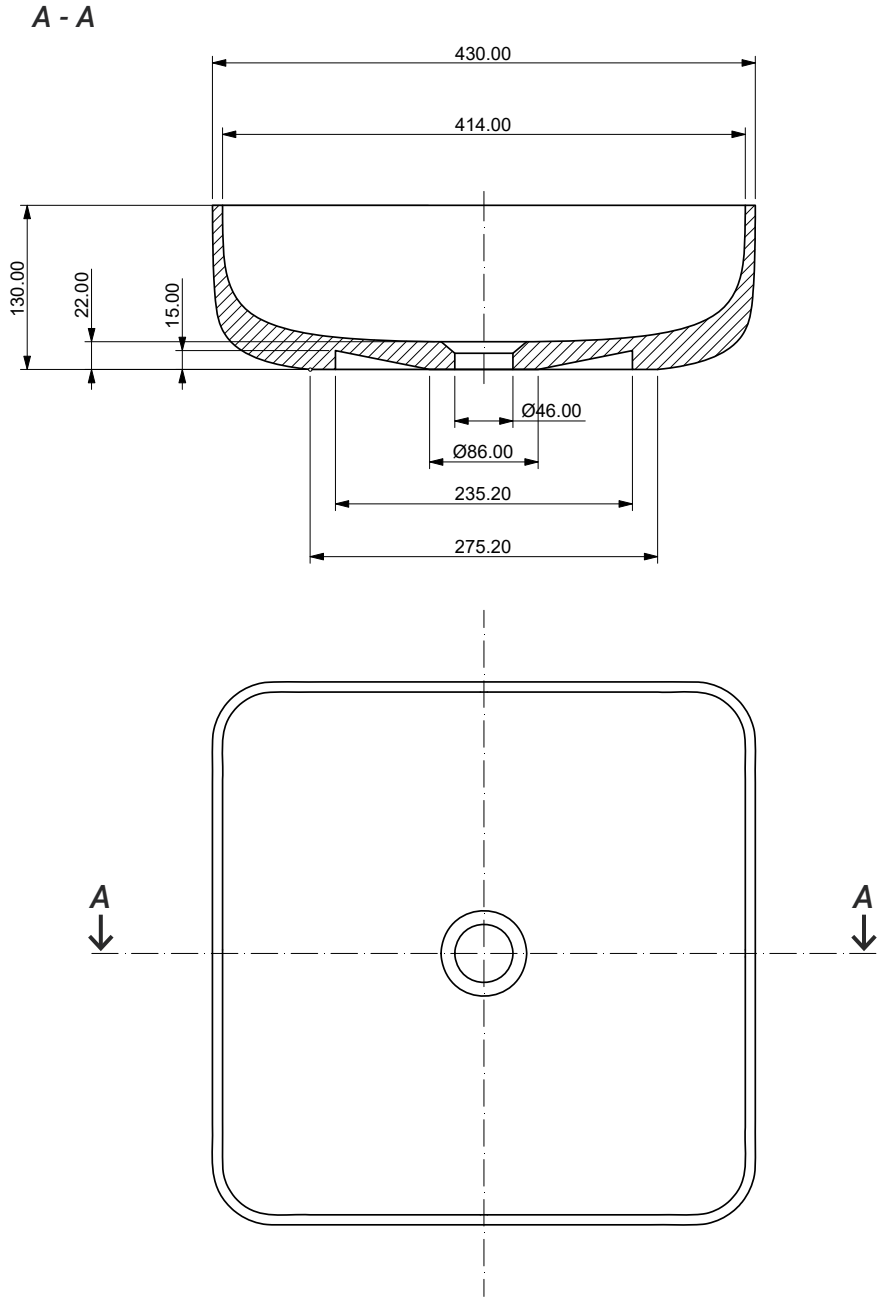

Aegean Blue

Orion

350 x 350 x 130 mm

Orion

430 x 430 x 130 mm

Orion

500 x 300 x 130 mm

A - A

B-B

Orion

600 x 350 x 130 mm

Orion

650 x 380 x 130 mm

A - A

B-B

Technical Data Sheet

Aegean Blue

Eros

350 x 350 x 130 mm

Eros

430 x 430 x 130 mm

Eros

500 x 300 x 130 mm

A - A

B-B

Eros

600 x 350 x 130 mm

Eros

650 x 380 x 130 mm

A - A

B-B

Technical Data Sheet