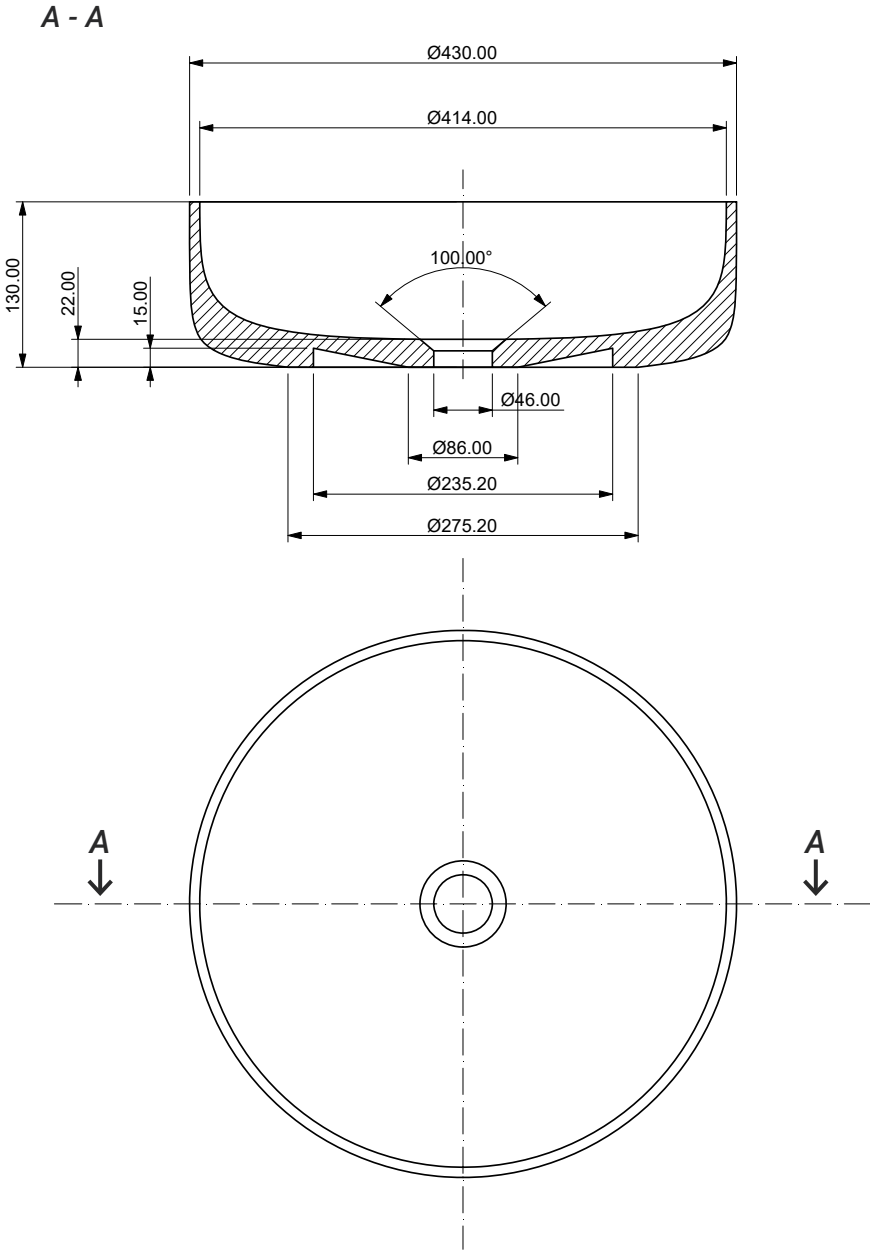

Golden Ocher

Pine Green

Midnight Blue

Aegean Blue

Atlas

350 x 350 x 130 mm

Atlas

430 x 430 x 130 mm

Atlas

500 x 300 x 130 mm

A - A

B-B

Atlas

600 x 350 x 130 mm

A - A

B-B

B-B

Orion

600 x 350 x 130 mm

Orion

650 x 380 x 130 mm

A - A

B-B

Technical Data Sheet

B-B

Eros

600 x 350 x 130 mm

Eros

650 x 380 x 130 mm

A - A

B-B

Technical Data Sheet