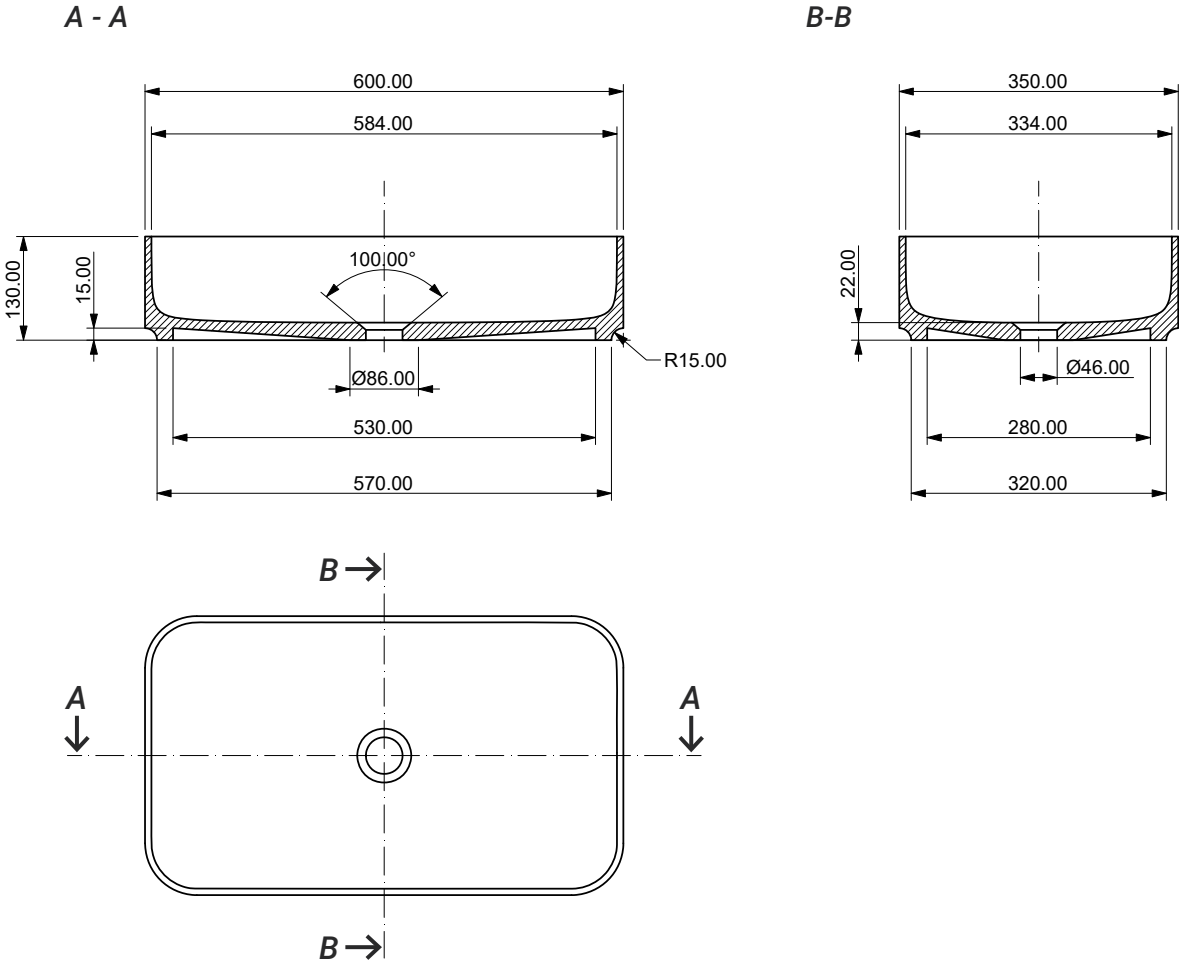

Aegean Blue

Orion

350 x 350 x 130 mm

Orion

430 x 430 x 130 mm

Orion

500 x 300 x 130 mm

A - A

B-B

Orion

600 x 350 x 130 mm

Orion

650 x 380 x 130 mm

A - A

B-B

Technical Data Sheet

B-B

Eros

600 x 350 x 130 mm

Eros

650 x 380 x 130 mm

A - A

B-B

Technical Data Sheet