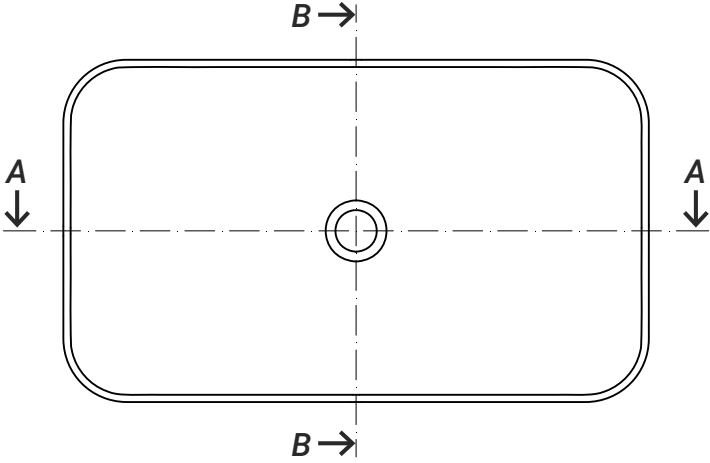

Aegean Blue

Eros

350 x 350 x 130 mm

Eros

430 x 430 x 130 mm

Eros

500 x 300 x 130 mm

A - A

B-B

Eros

600 x 350 x 130 mm

Eros

650 x 380 x 130 mm

A - A

B-B

Technical Data Sheet