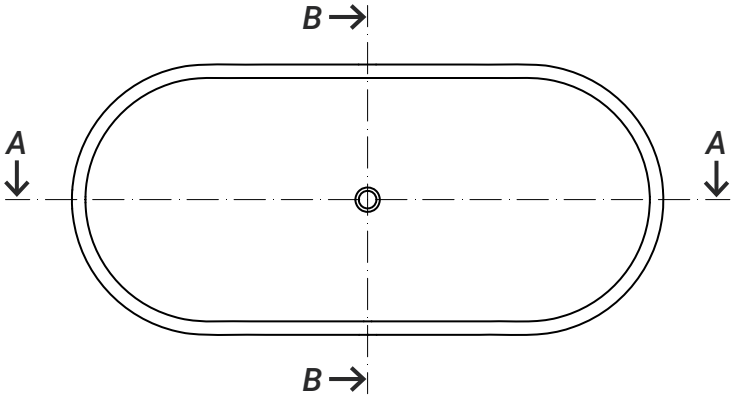

Pine Green

Midnight Blue

Aegean Blue

Nais

1750 x 800 x 600 mm

A - A

B-B

Technical Data Sheet