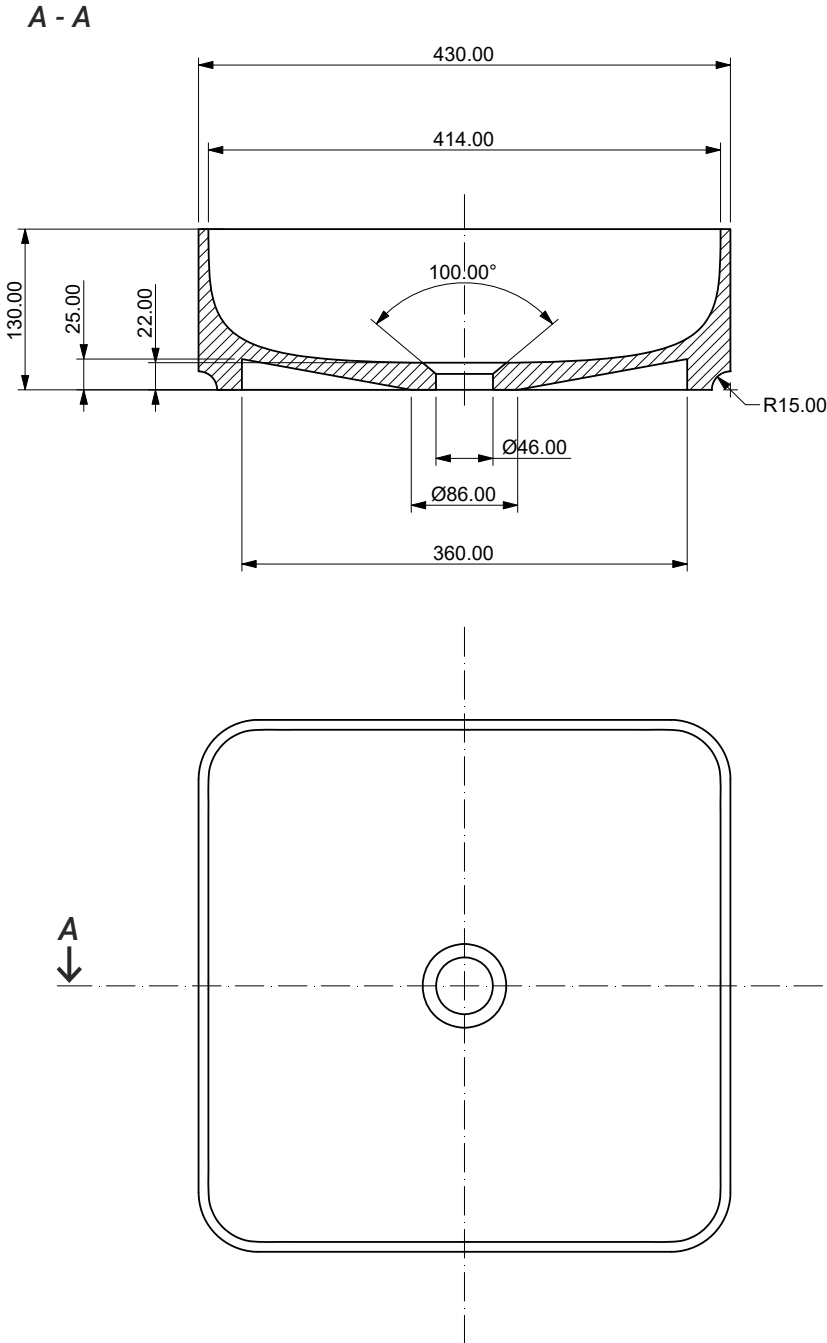

Gaia

650 x 380 x 130 mm

A - A

B - B

Technical Data Sheet

KOSMOS Collection

Orion

Orion

Aegean Blue

Orion

350 x 350 x 130 mm

Orion

430 x 430 x 130 mm

Orion

500 x 300 x 130 mm

A - A

B-B

Orion

600 x 350 x 130 mm

Orion

650 x 380 x 130 mm

A - A

B-B

Technical Data Sheet

B-B

Eros

600 x 350 x 130 mm

Eros

650 x 380 x 130 mm

A - A

B-B

Technical Data Sheet