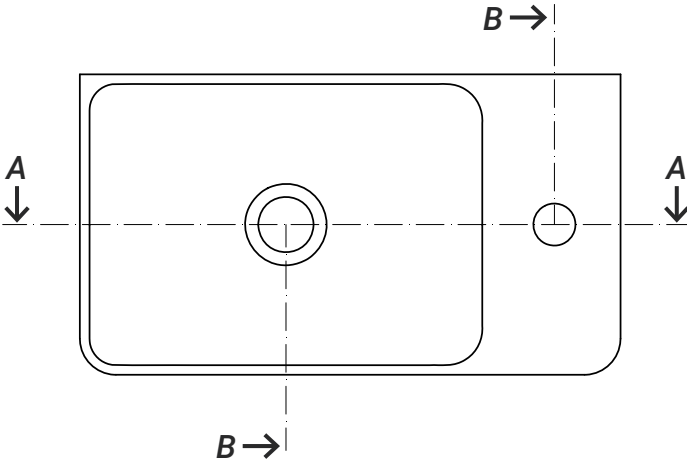

Pine Green

Midnight Blue

Aegean Blue

Helios

450 x 250 x 130 mm

A - A

B-B

Assembly scheme