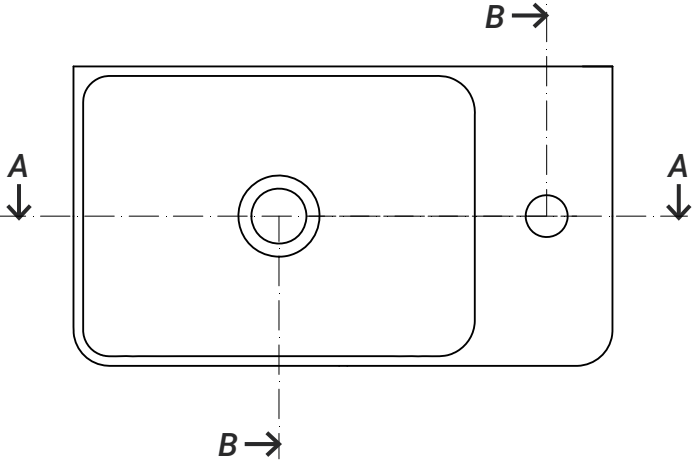

Pine Green

Midnight Blue

Aegean Blue

Iris

450 x 250 x 130 mm

A - A

B-B

Assembly scheme