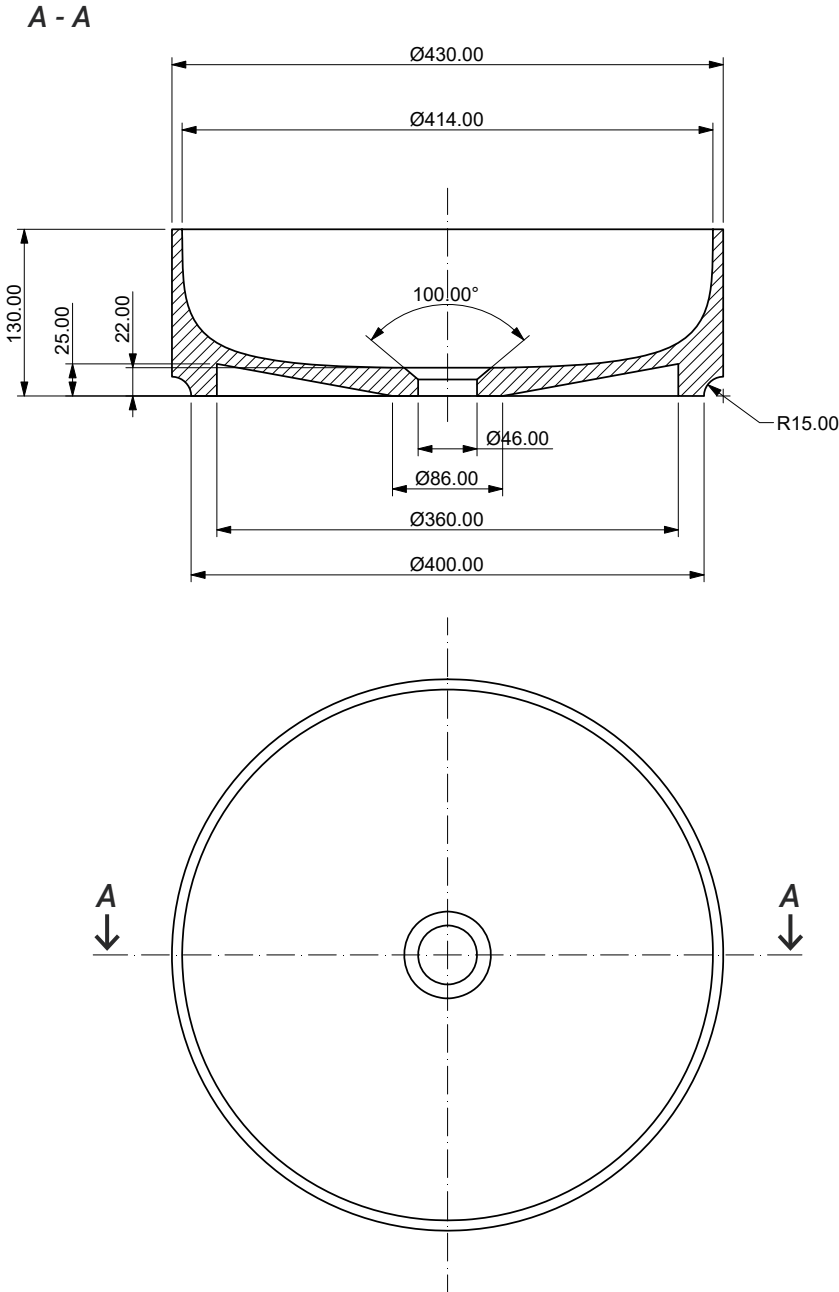

Golden Ocher

Pine Green

Midnight Blue

Aegean Blue

Gaia

350 x 350 x 130 mm

Gaia

430 x 430 x 130 mm

Gaia

500 x 300 x 130 mm

A - A

B-B

Gaia

600 x 350 x 130 mm

A - A

B-B

Gaia

650 x 380 x 130 mm

A - A

B - B

Technical Data Sheet

KOSMOS Collection

Orion

Orion

B-B

Orion

600 x 350 x 130 mm

Orion

650 x 380 x 130 mm

A - A

B-B

Technical Data Sheet