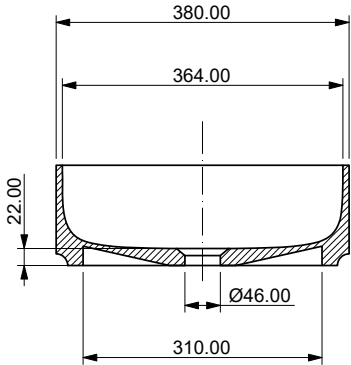

Gaia

500 x 300 x 130 mm

A - A

B-B

Gaia

600 x 350 x 130 mm

A - A

B-B

Gaia

650 x 380 x 130 mm

A - A

B - B

Technical Data Sheet

KOSMOS Collection

Orion

Orion

B-B

Orion

600 x 350 x 130 mm

Orion

650 x 380 x 130 mm

A - A

B-B

Technical Data Sheet

B-B

Eros

600 x 350 x 130 mm

Eros

650 x 380 x 130 mm

A - A

B-B

Technical Data Sheet