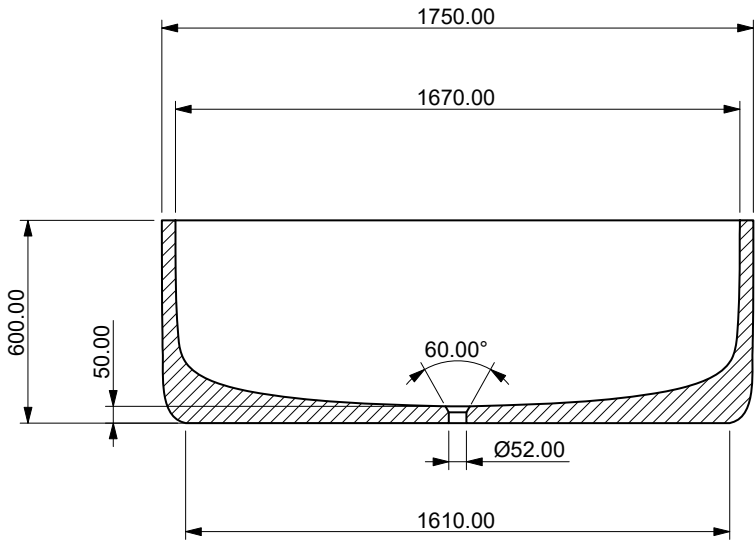

Pine Green

Midnight Blue

Aegean Blue

Nais

1750 x 800 x 600 mm

A - A

B-B

Technical Data Sheet