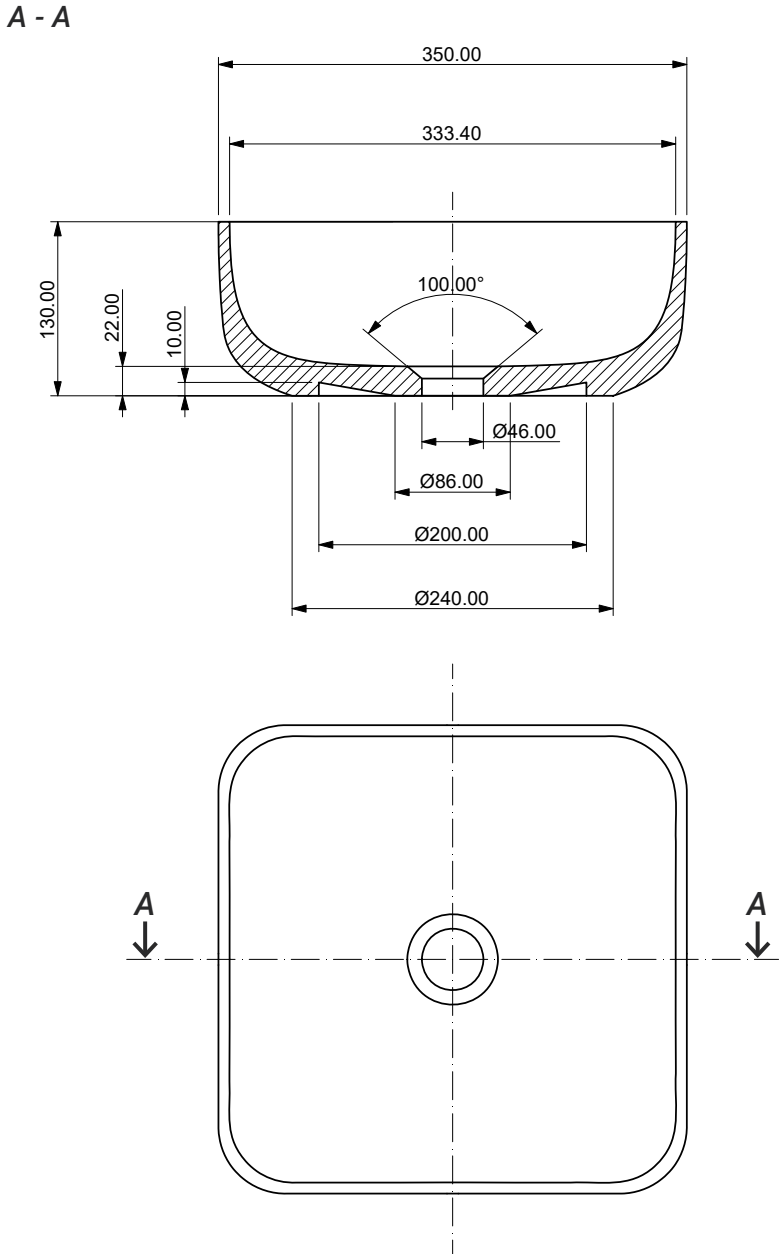

Aegean Blue

Orion

350 x 350 x 130 mm

Orion

430 x 430 x 130 mm

Orion

500 x 300 x 130 mm

A - A

B-B

Orion

600 x 350 x 130 mm

Orion

650 x 380 x 130 mm

A - A

B-B

Technical Data Sheet

Aegean Blue

Eros

350 x 350 x 130 mm

Eros

430 x 430 x 130 mm

Eros

500 x 300 x 130 mm

A - A

B-B

Eros

600 x 350 x 130 mm

Eros

650 x 380 x 130 mm

A - A

B-B

Technical Data Sheet