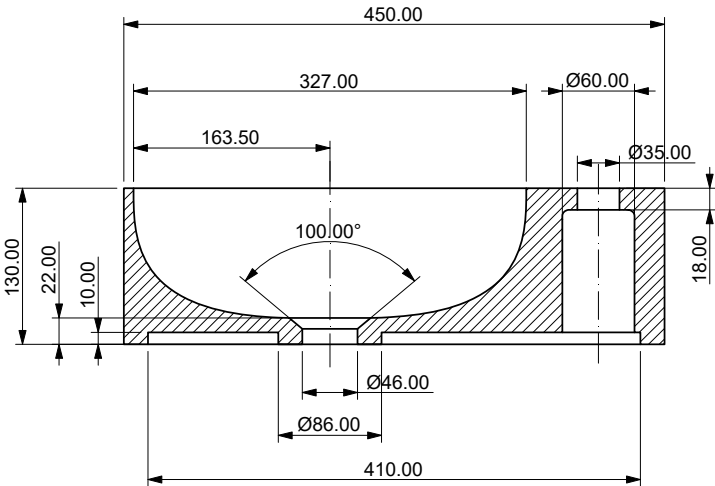

B-B

Orion

600 x 350 x 130 mm

Orion

650 x 380 x 130 mm

A - A

B-B

Technical Data Sheet

B-B

Eros

600 x 350 x 130 mm

Eros

650 x 380 x 130 mm

A - A

B-B

Technical Data Sheet

Pine Green

Midnight Blue

Aegean Blue

Helios

450 x 250 x 130 mm

A - A

B-B

Assembly scheme