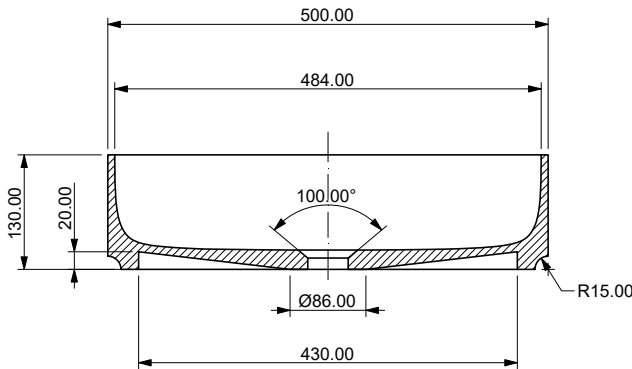

Gaia

650 x 380 x 130 mm

A - A

B - B

Technical Data Sheet

KOSMOS Collection

Orion

Orion

Aegean Blue

Orion

350 x 350 x 130 mm

Orion

430 x 430 x 130 mm

Orion

500 x 300 x 130 mm

A - A

B-B

Orion

600 x 350 x 130 mm

Orion

650 x 380 x 130 mm

A - A

B-B

Technical Data Sheet

B-B

Eros

600 x 350 x 130 mm

Eros

650 x 380 x 130 mm

A - A

B-B

Technical Data Sheet