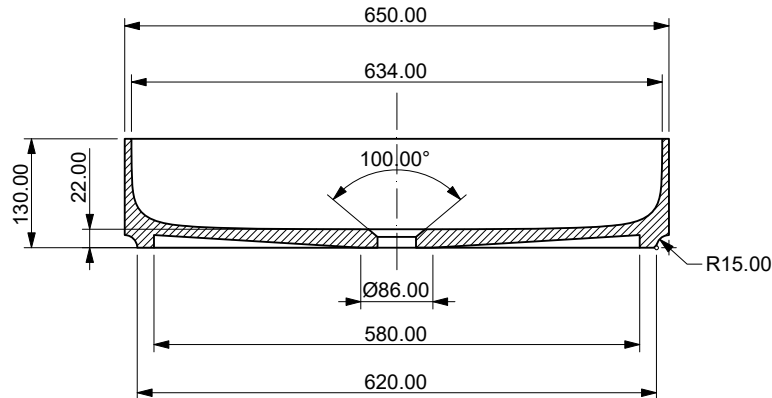

Aegean Blue

Orion

350 x 350 x 130 mm

Orion

430 x 430 x 130 mm

Orion

500 x 300 x 130 mm

A - A

B-B

Orion

600 x 350 x 130 mm

Orion

650 x 380 x 130 mm

A - A

B-B

Technical Data Sheet