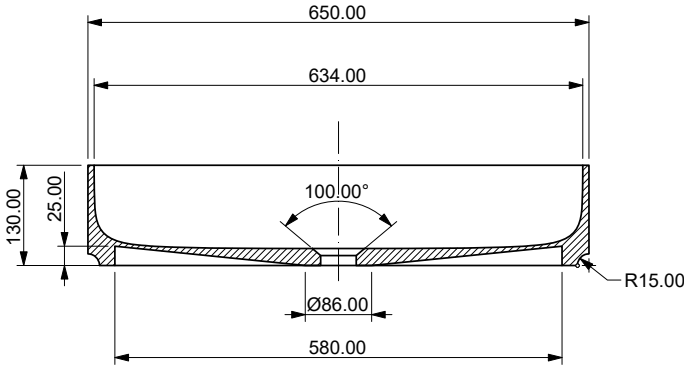

Gaia

500 x 300 x 130 mm

A - A

B-B

Gaia

600 x 350 x 130 mm

A - A

B-B

Gaia

650 x 380 x 130 mm

A - A

B - B

Technical Data Sheet

KOSMOS Collection

Orion

Orion