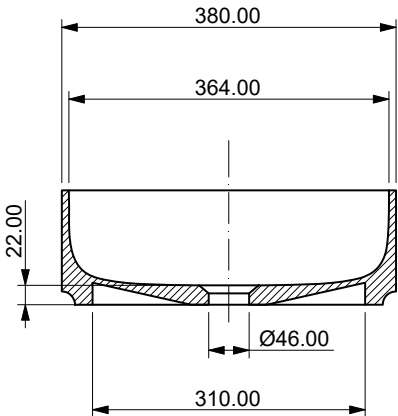

Gaia

500 x 300 x 130 mm

A - A

B-B

Gaia

600 x 350 x 130 mm

A - A

B-B

Gaia

650 x 380 x 130 mm

A - A

B - B

Technical Data Sheet

KOSMOS Collection

Orion

Orion

B-B

Orion

600 x 350 x 130 mm

Orion

650 x 380 x 130 mm

A - A

B-B

Technical Data Sheet

B-B

Eros

600 x 350 x 130 mm

Eros

650 x 380 x 130 mm

A - A

B-B

Technical Data Sheet