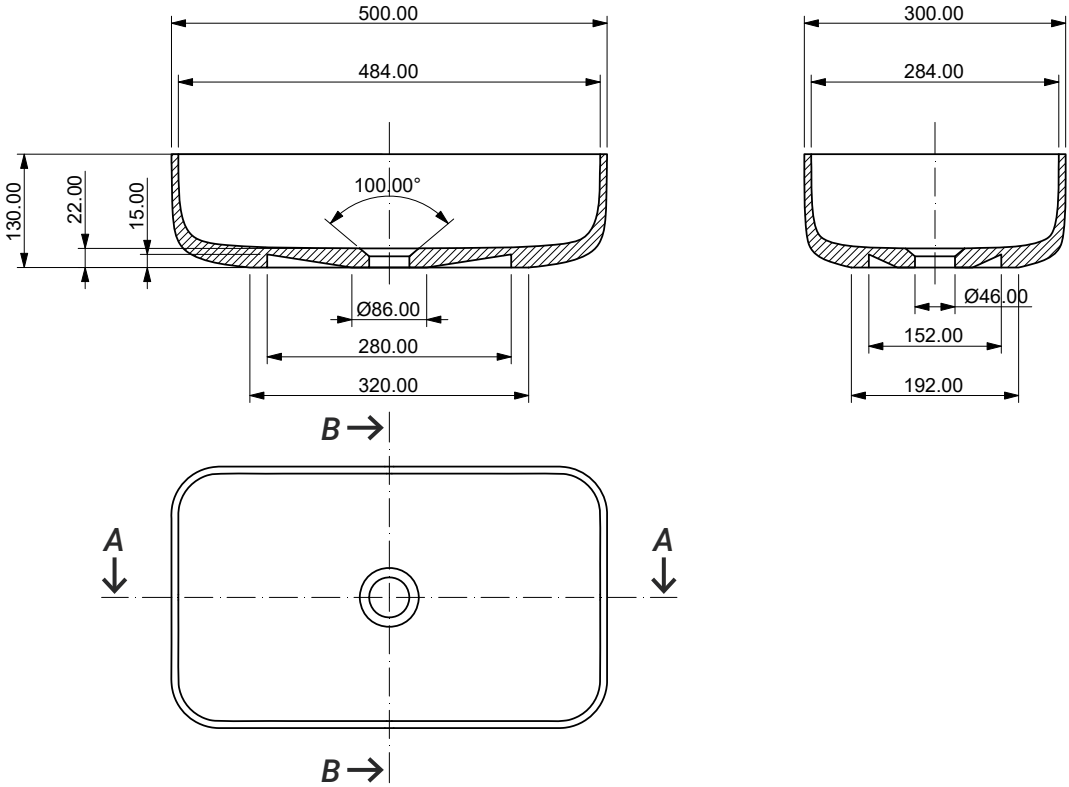

B-B

Orion

600 x 350 x 130 mm

Orion

650 x 380 x 130 mm

A - A

B-B

Technical Data Sheet

Aegean Blue

Eros

350 x 350 x 130 mm

Eros

430 x 430 x 130 mm

Eros

500 x 300 x 130 mm

A - A

B-B

Eros

600 x 350 x 130 mm

Eros

650 x 380 x 130 mm

A - A

B-B

Technical Data Sheet