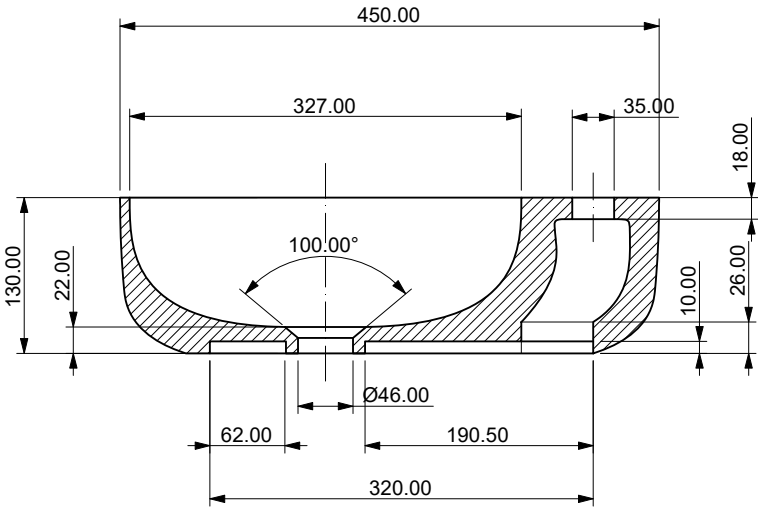

B-B

Orion

600 x 350 x 130 mm

Orion

650 x 380 x 130 mm

A - A

B-B

Technical Data Sheet

B-B

Eros

600 x 350 x 130 mm

Eros

650 x 380 x 130 mm

A - A

B-B

Technical Data Sheet

Pine Green

Midnight Blue

Aegean Blue

Iris

450 x 250 x 130 mm

A - A

B-B

Assembly scheme