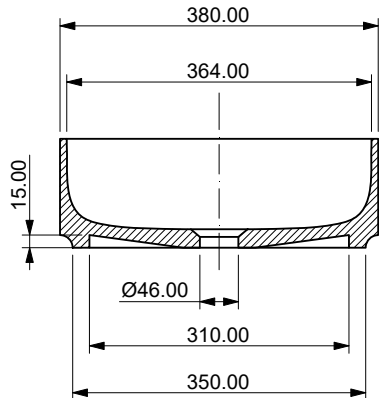

Gaia

650 x 380 x 130 mm

A - A

B - B

Technical Data Sheet

KOSMOS Collection

Orion

Orion

Aegean Blue

Orion

350 x 350 x 130 mm

Orion

430 x 430 x 130 mm

Orion

500 x 300 x 130 mm

A - A

B-B

Orion

600 x 350 x 130 mm

Orion

650 x 380 x 130 mm

A - A

B-B

Technical Data Sheet

B-B

Eros

600 x 350 x 130 mm

Eros

650 x 380 x 130 mm

A - A

B-B

Technical Data Sheet