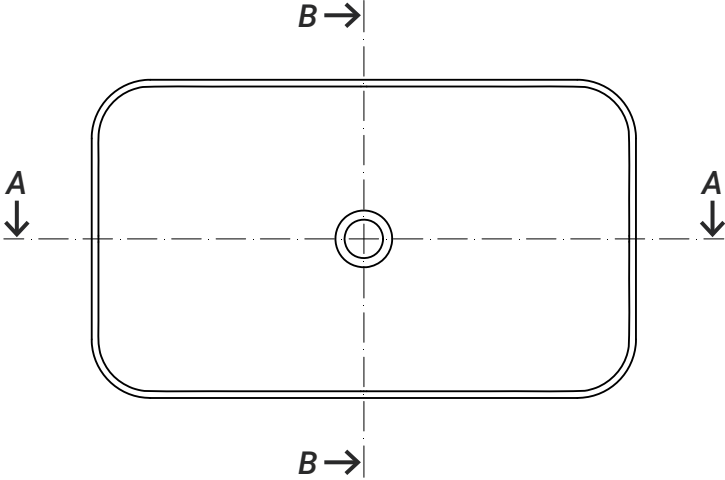

Aegean Blue

Orion

350 x 350 x 130 mm

Orion

430 x 430 x 130 mm

Orion

500 x 300 x 130 mm

A - A

B-B

Orion

600 x 350 x 130 mm

Orion

650 x 380 x 130 mm

A - A

B-B

Technical Data Sheet