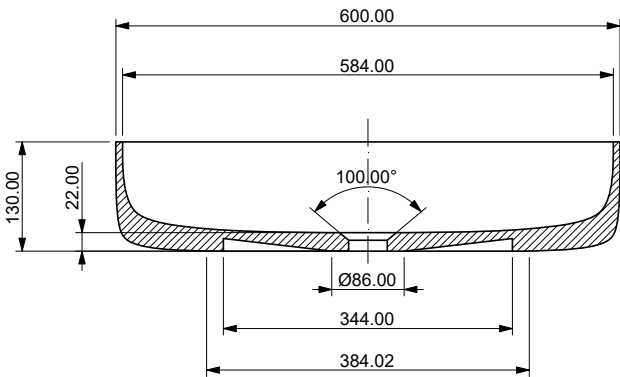

Atlas

500 x 300 x 130 mm

A - A

B-B

Atlas

600 x 350 x 130 mm

A - A

B-B

Gaia

650 x 380 x 130 mm

A - A

B - B

Technical Data Sheet

KOSMOS Collection

Orion

Orion

B-B

Orion

600 x 350 x 130 mm

Orion

650 x 380 x 130 mm

A - A

B-B

Technical Data Sheet

B-B

Eros

600 x 350 x 130 mm

Eros

650 x 380 x 130 mm

A - A

B-B

Technical Data Sheet