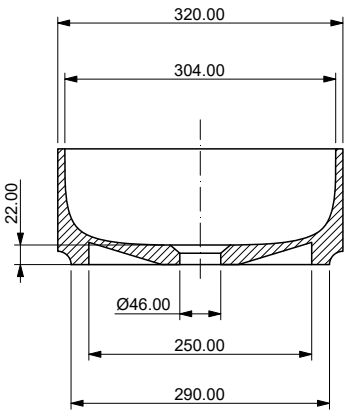

Gaia

500 x 300 x 130 mm

A - A

B-B

Gaia

600 x 350 x 130 mm

A - A

B-B

Gaia

650 x 380 x 130 mm

A - A

B - B

Technical Data Sheet

KOSMOS Collection

Orion

Orion

B-B

Orion

600 x 350 x 130 mm

Orion

650 x 380 x 130 mm

A - A

B-B

Technical Data Sheet

B-B

Eros

600 x 350 x 130 mm

Eros

650 x 380 x 130 mm

A - A

B-B

Technical Data Sheet