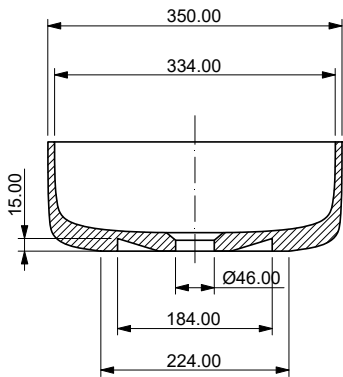

Atlas

500 x 300 x 130 mm

A - A

B-B

Atlas

600 x 350 x 130 mm

A - A

B-B

Gaia

650 x 380 x 130 mm

A - A

B - B

Technical Data Sheet

KOSMOS Collection

Orion

Orion

B-B

Orion

600 x 350 x 130 mm

Orion

650 x 380 x 130 mm

A - A

B-B

Technical Data Sheet

B-B

Eros

600 x 350 x 130 mm

Eros

650 x 380 x 130 mm

A - A

B-B

Technical Data Sheet