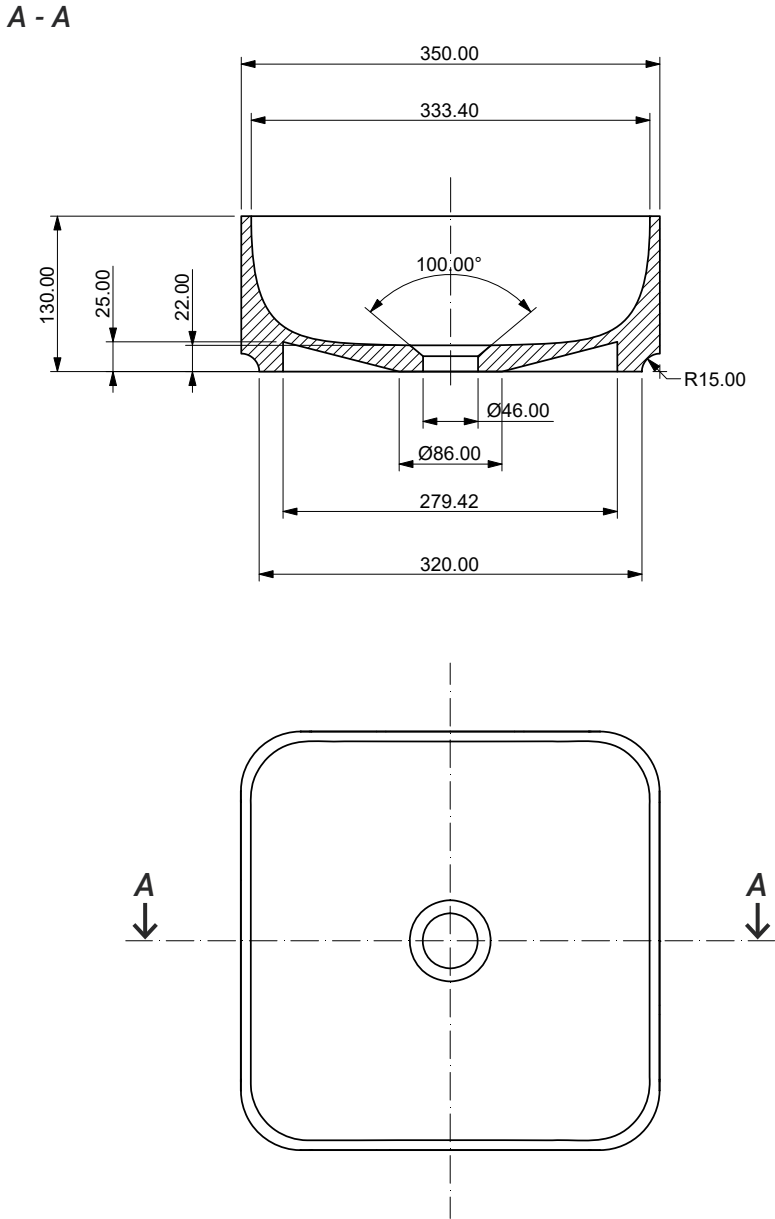

Gaia

650 x 380 x 130 mm

A - A

B - B

Technical Data Sheet

KOSMOS Collection

Orion

Orion

Aegean Blue

Orion

350 x 350 x 130 mm

Orion

430 x 430 x 130 mm

Orion

500 x 300 x 130 mm

A - A

B-B

Orion

600 x 350 x 130 mm

Orion

650 x 380 x 130 mm

A - A

B-B

Technical Data Sheet

B-B

Eros

600 x 350 x 130 mm

Eros

650 x 380 x 130 mm

A - A

B-B

Technical Data Sheet