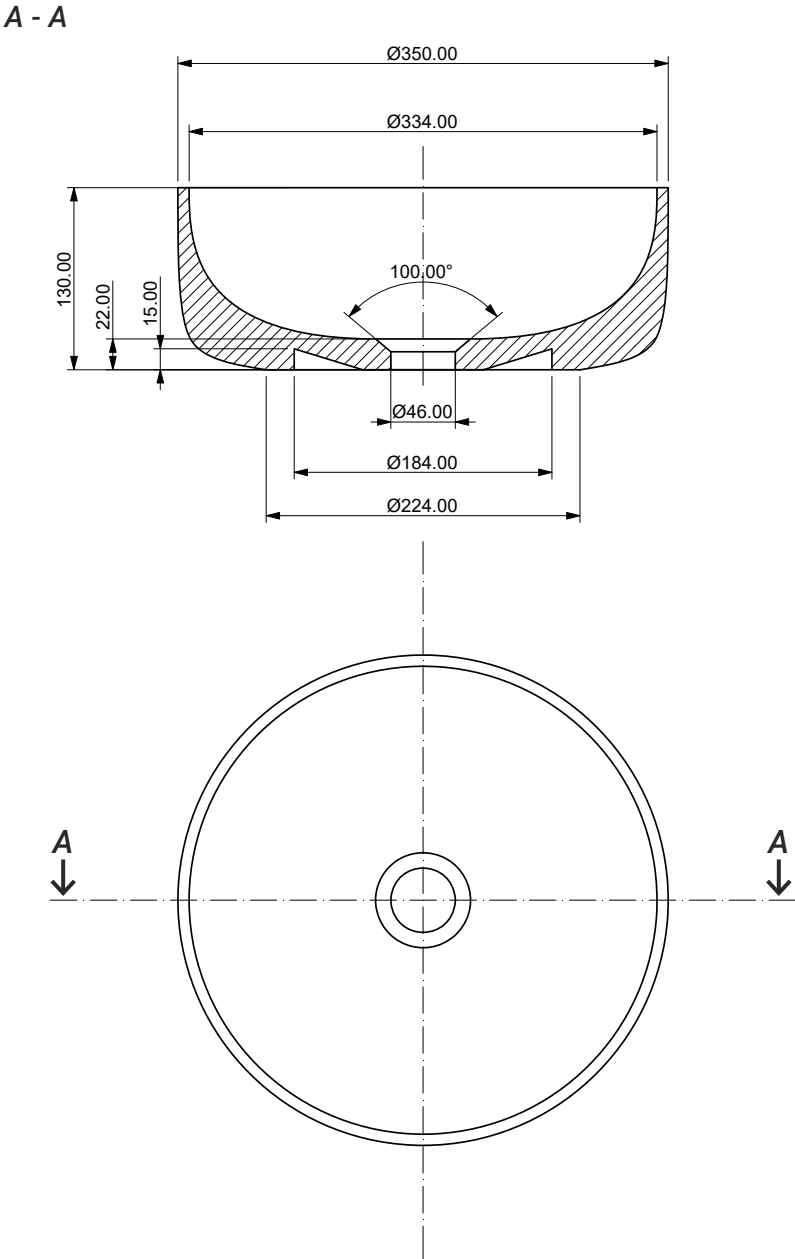

Golden Ocher

Pine Green

Midnight Blue

Aegean Blue

Atlas

350 x 350 x 130 mm

Atlas

430 x 430 x 130 mm

Atlas

500 x 300 x 130 mm

A - A

B-B

Atlas

600 x 350 x 130 mm

A - A

B-B

B-B

Orion

600 x 350 x 130 mm

Orion

650 x 380 x 130 mm

A - A

B-B

Technical Data Sheet