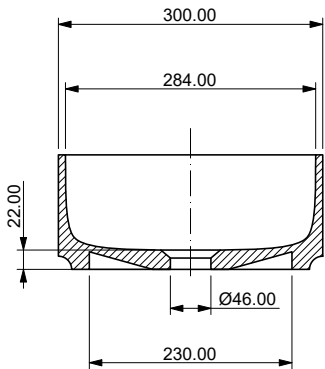

Gaia

650 x 380 x 130 mm

A - A

B - B

Technical Data Sheet

KOSMOS Collection

Orion

Orion

Aegean Blue

Orion

350 x 350 x 130 mm

Orion

430 x 430 x 130 mm

Orion

500 x 300 x 130 mm

A - A

B-B

Orion

600 x 350 x 130 mm

Orion

650 x 380 x 130 mm

A - A

B-B

Technical Data Sheet

B-B

Eros

600 x 350 x 130 mm

Eros

650 x 380 x 130 mm

A - A

B-B

Technical Data Sheet