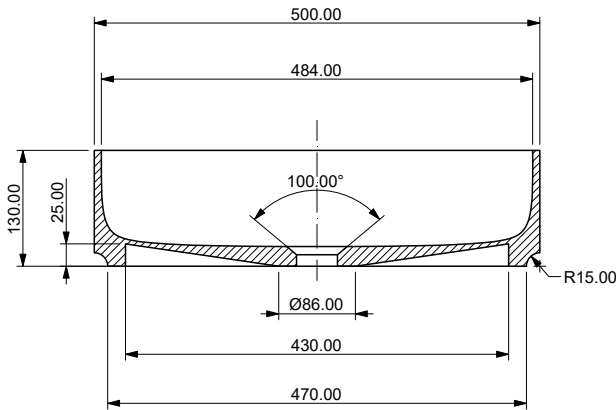

Golden Ocher

Pine Green

Midnight Blue

Aegean Blue

Gaia

350 x 350 x 130 mm

Gaia

430 x 430 x 130 mm

Gaia

500 x 300 x 130 mm

A - A

B-B

Gaia

600 x 350 x 130 mm

A - A

B-B

Gaia

650 x 380 x 130 mm

A - A

B - B

Technical Data Sheet

KOSMOS Collection

Orion

Orion

B-B

Orion

600 x 350 x 130 mm

Orion

650 x 380 x 130 mm

A - A

B-B

Technical Data Sheet