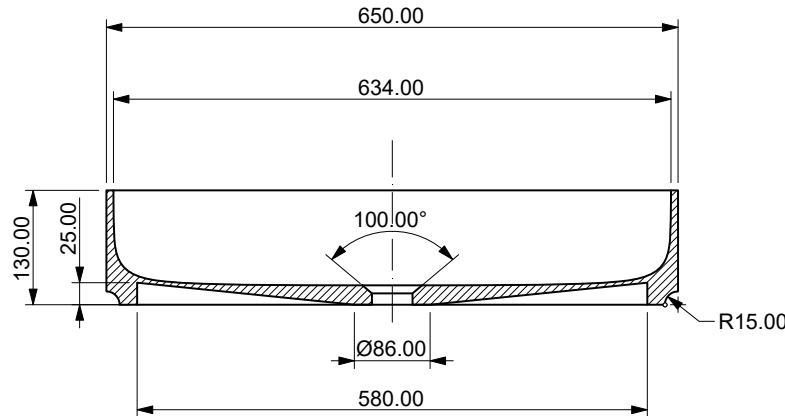

Gaia

500 x 300 x 130 mm

A - A

B-B

Gaia

600 x 350 x 130 mm

A - A

B-B

Gaia

650 x 380 x 130 mm

A - A

B - B

Technical Data Sheet

KOSMOS Collection

Orion

Orion