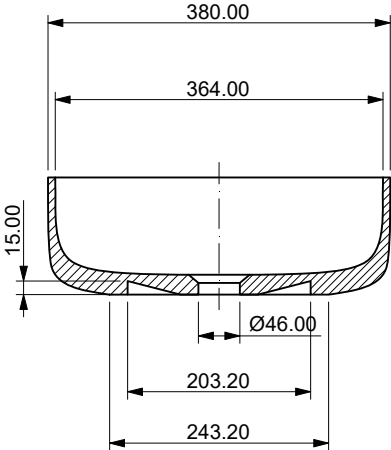

B-B

Orion

600 x 350 x 130 mm

Orion

650 x 380 x 130 mm

A - A

B-B

Technical Data Sheet

Aegean Blue

Eros

350 x 350 x 130 mm

Eros

430 x 430 x 130 mm

Eros

500 x 300 x 130 mm

A - A

B-B

Eros

600 x 350 x 130 mm

Eros

650 x 380 x 130 mm

A - A

B-B

Technical Data Sheet