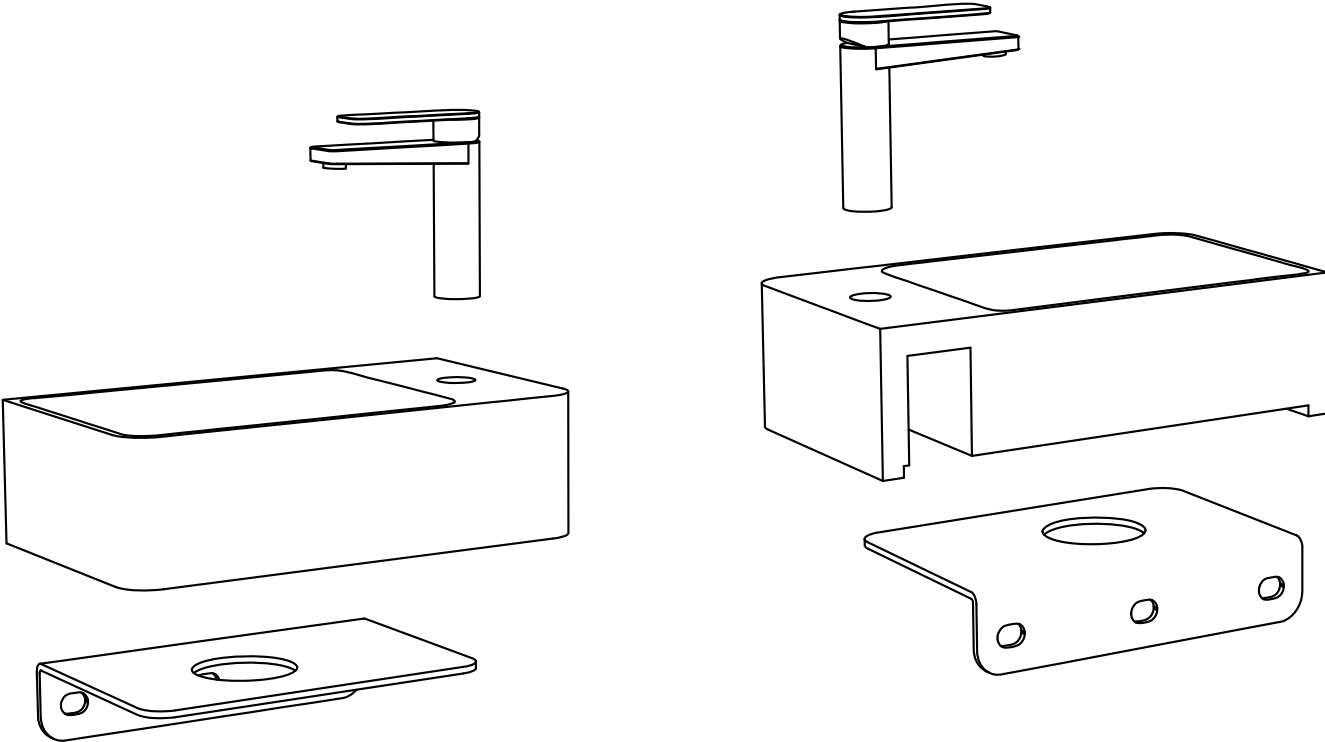

Pine Green

Midnight Blue

Aegean Blue

Iris

450 x 250 x 130 mm

A - A

B-B

Assembly scheme