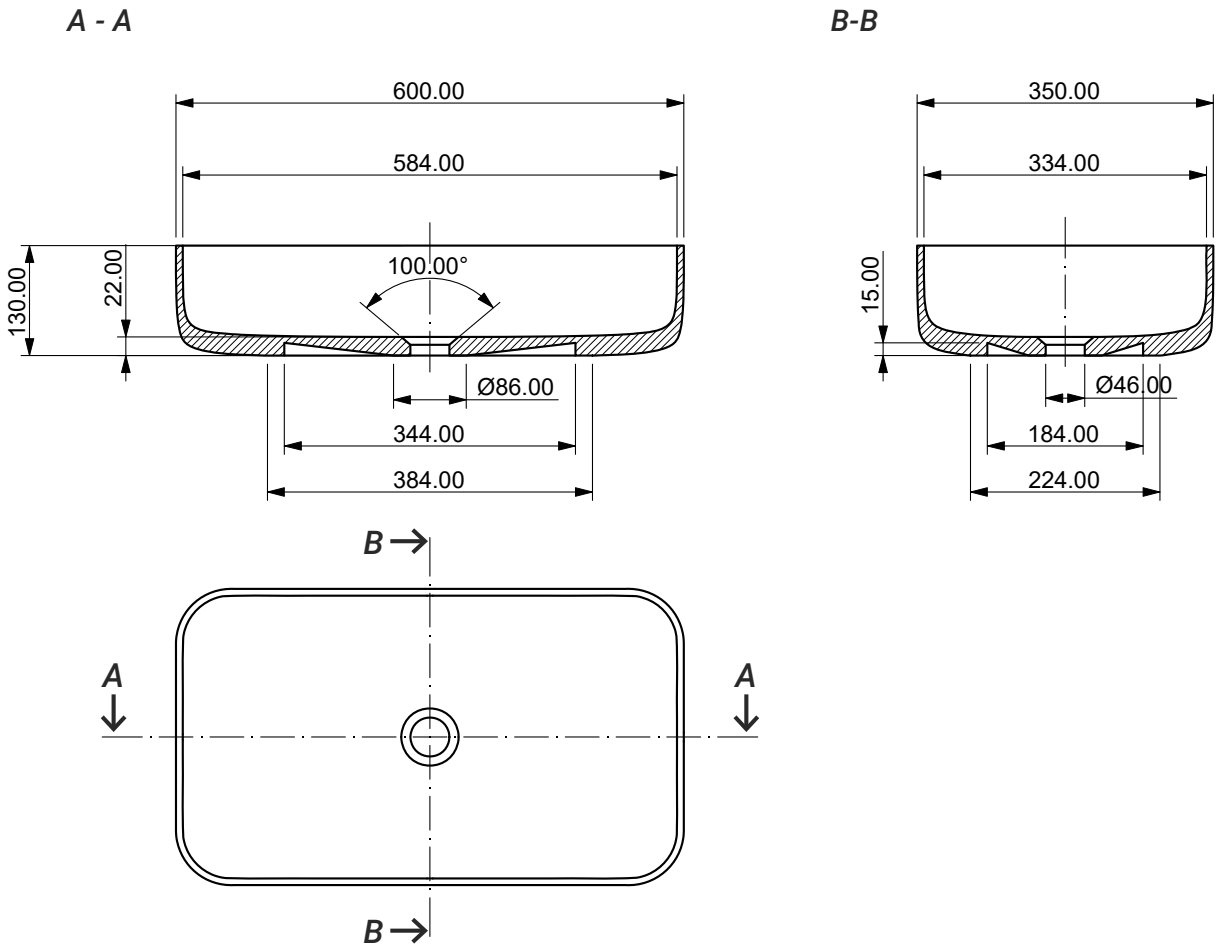

B-B

Orion

600 x 350 x 130 mm

Orion

650 x 380 x 130 mm

A - A

B-B

Technical Data Sheet

Aegean Blue

Eros

350 x 350 x 130 mm

Eros

430 x 430 x 130 mm

Eros

500 x 300 x 130 mm

A - A

B-B

Eros

600 x 350 x 130 mm

Eros

650 x 380 x 130 mm

A - A

B-B

Technical Data Sheet