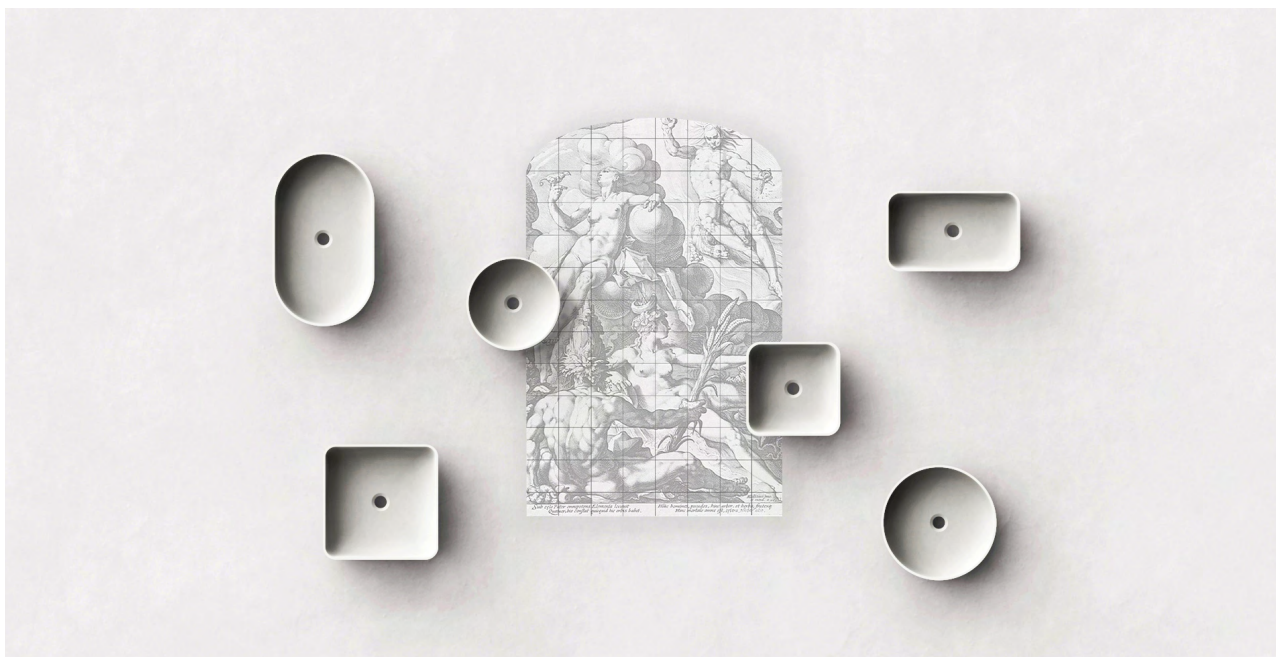

Gaia

650 x 380 x 130 mm

A - A

B - B

Technical Data Sheet

KOSMOS Collection

Orion

Orion