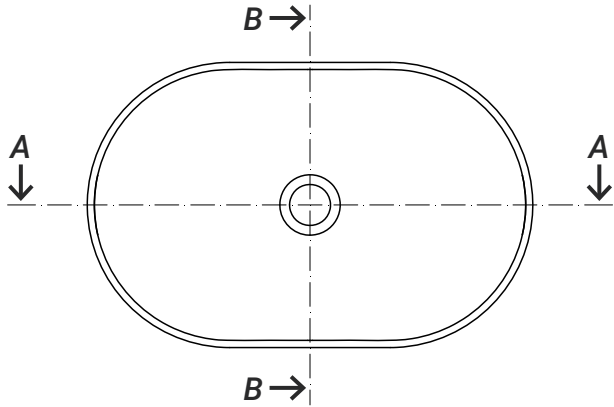

Golden Ocher

Pine Green

Midnight Blue

Aegean Blue

Gaia

350 x 350 x 130 mm

Gaia

430 x 430 x 130 mm

Gaia

500 x 300 x 130 mm

A - A

B-B

Gaia

600 x 350 x 130 mm

A - A

B-B

Gaia

650 x 380 x 130 mm

A - A

B - B

Technical Data Sheet

KOSMOS Collection

Orion

Orion