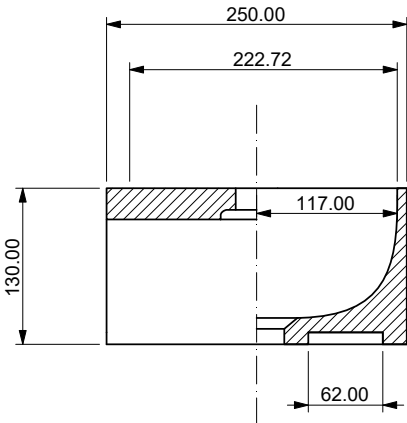

B-B

Orion

600 x 350 x 130 mm

Orion

650 x 380 x 130 mm

A - A

B-B

Technical Data Sheet

B-B

Eros

600 x 350 x 130 mm

Eros

650 x 380 x 130 mm

A - A

B-B

Technical Data Sheet

Pine Green

Midnight Blue

Aegean Blue

Helios

450 x 250 x 130 mm

A - A

B-B

Assembly scheme