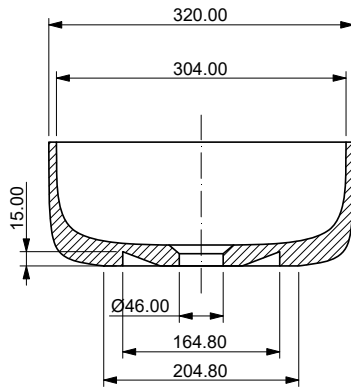

Golden Ocher

Pine Green

Midnight Blue

Aegean Blue

Atlas

350 x 350 x 130 mm

Atlas

430 x 430 x 130 mm

Atlas

500 x 300 x 130 mm

A - A

B-B

Atlas

600 x 350 x 130 mm

A - A

B-B

Gaia

650 x 380 x 130 mm

A - A

B - B

Technical Data Sheet

KOSMOS Collection

Orion

Orion

B-B

Orion

600 x 350 x 130 mm

Orion

650 x 380 x 130 mm

A - A

B-B

Technical Data Sheet