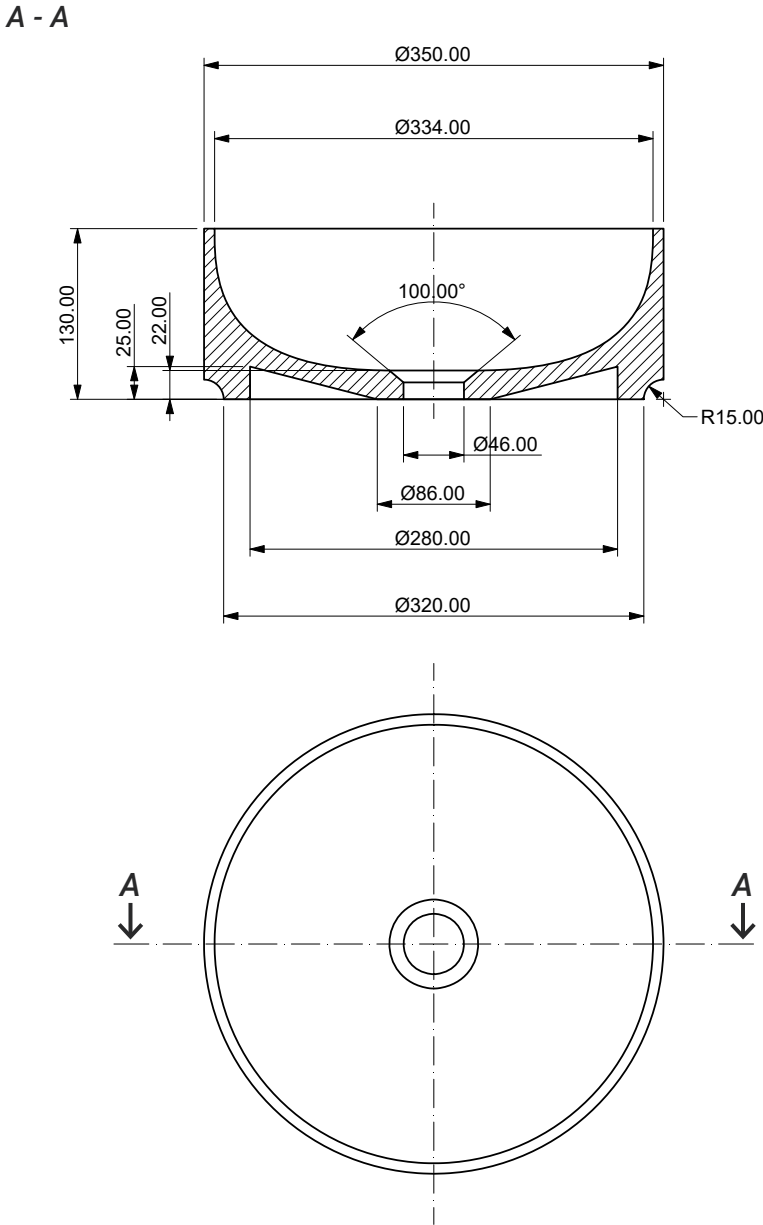

Golden Ocher

Pine Green

Midnight Blue

Aegean Blue

Gaia

350 x 350 x 130 mm

Gaia

430 x 430 x 130 mm

Gaia

500 x 300 x 130 mm

A - A

B-B

Gaia

600 x 350 x 130 mm

A - A

B-B

Gaia

650 x 380 x 130 mm

A - A

B - B

Technical Data Sheet

KOSMOS Collection

Orion

Orion

B-B

Orion

600 x 350 x 130 mm

Orion

650 x 380 x 130 mm

A - A

B-B

Technical Data Sheet