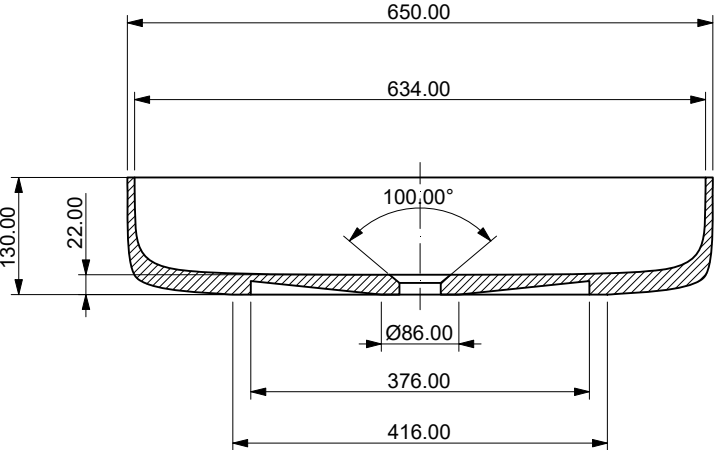

B-B

Orion

600 x 350 x 130 mm

Orion

650 x 380 x 130 mm

A - A

B-B

Technical Data Sheet

Aegean Blue

Eros

350 x 350 x 130 mm

Eros

430 x 430 x 130 mm

Eros

500 x 300 x 130 mm

A - A

B-B

Eros

600 x 350 x 130 mm

Eros

650 x 380 x 130 mm

A - A

B-B

Technical Data Sheet